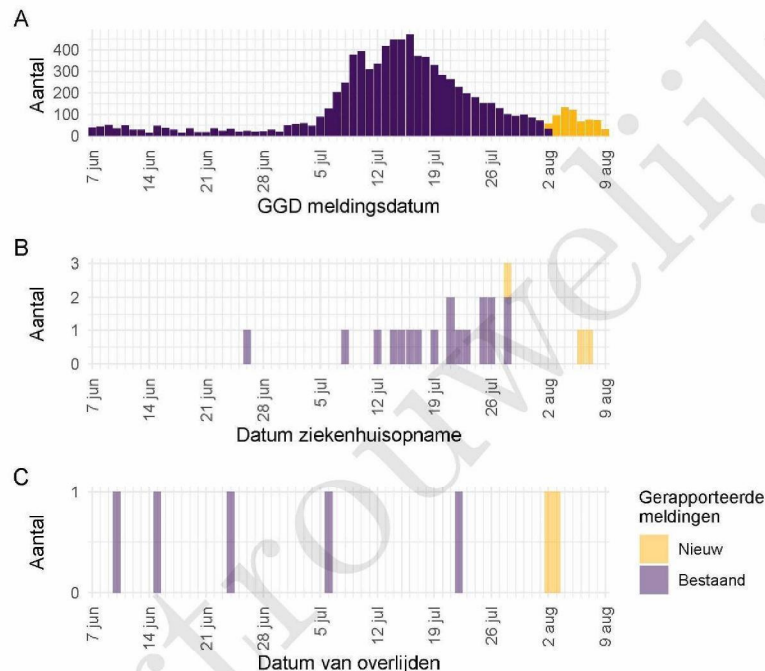

2 COVID-19 meldingen aan de GGD Kennemerland vanaf 7 juni 2021

Figuur 1: Aantal aan de GGD gemelde SARS-CoV-2 personen positief voor SARS-CoV-2 vanaf 7 juni 2021¹. (A) Aantal aan de GGD gemelde personen positief voor SARS-CoV-2, naar meldingsdatum. (B) Aantal aan de GGD gemelde in het ziekenhuis opgenomen COVID-19 patiënten, naar datum van ziekenhuisopname. (C) Aantal aan de GGD gemelde overleden personen positief voor SARS-CoV-2, naar datum van overlijden.

¹ Meldingen aan het RIVM van 7 juni 2021 t/m 2 augustus 2021 10:00 uur zijn in deze grafieken weergegeven in paars. Meldingen van 2 augustus 2021 10:01 uur t/m 9 augustus 10:00 uur zijn weergegeven in geel. Sinds 1 juni 2020 kan iedereen zich met klachten laten testen. Vanaf 1 december 2020 kunnen ook mensen zonder klachten zich laten testen als zij risico hebben gelopen op een besmetting. Toch is het aannemelijk dat niet alle met SARS-CoV-2 besmette personen daadwerkelijk getest worden. De werkelijke aantallen zijn daarom waarschijnlijk hoger dan de aantallen die hier weergegeven worden. Van 1 patiënt(en) is de datum van opname en/of de datum van overlijden niet bekend. Deze kunnen daarom niet worden weergegeven in deze figuren. Er geldt geen meldingsplicht voor ziekenhuisopname door of overlijden aan COVID-19. De hier gepresenteerde cijfers betreffen daarom een onderrapportage en zijn in figuur B en C weergegeven in lichtere kleuren. Een leeg figuur betekent dat er in de betreffende periode geen meldingen waren.