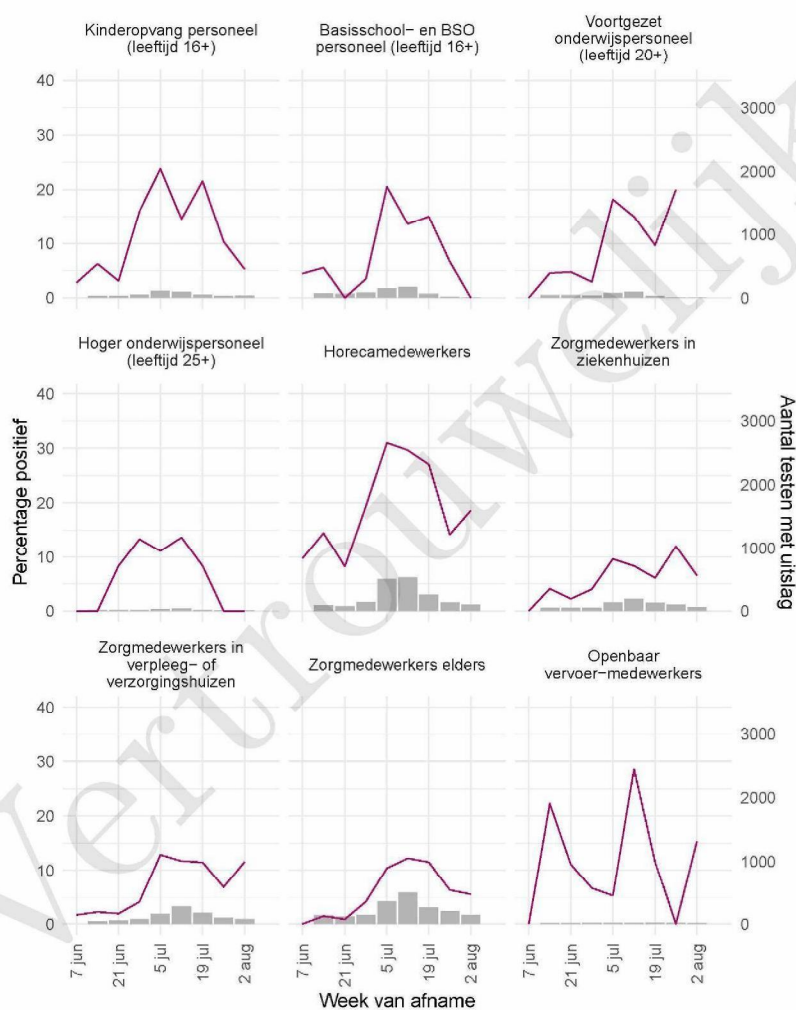

10 SARS-COV-2 TESTEN AFGENOMEN DOOR DE GGD KENNEMERLAND VANAF 7 JUNI 2021

Figuur 5: Aantal testen¹ en percentage positieve testen per kalenderweek en per doelgroep vanaf 7 juni 2021².

¹ De doorlopende paarse lijn geeft het percentage positief weer (y-as linkerzijde). De grijze balkjes geven het absolute aantal afgenomen tests weer (y-as rechterzijde). Een leeg figuur betekent dat er in de betreffende periode geen meldingen waren.² Vanaf 20 april 2021 geven deze figuren gegevens weer inclusief testen gedaan ihkv BCO. Een leeg figuur betekent dat er in de betreffende periode geen meldingen waren.