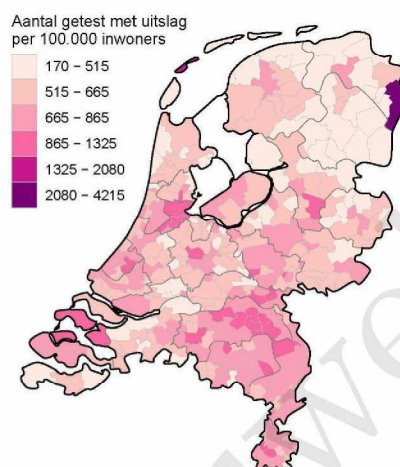

10 SARS-COV-2 TESTEN AFGENOMEN DOOR DE GGD KENNEMERLAND VANAF 7 JUNI 2021

Figuur 8: Aantal geteste personen voor SARS-CoV-2 waarvan de testuitslag bekend is per 100.000 inwoners per gemeente op basis van woonplaats van de geteste personen in de afgelopen kalenderweek (van 2 augustus 2021 tot en met 8 augustus 2021). De grijze lijnen geven de grenzen van de GGD-regio's weer.