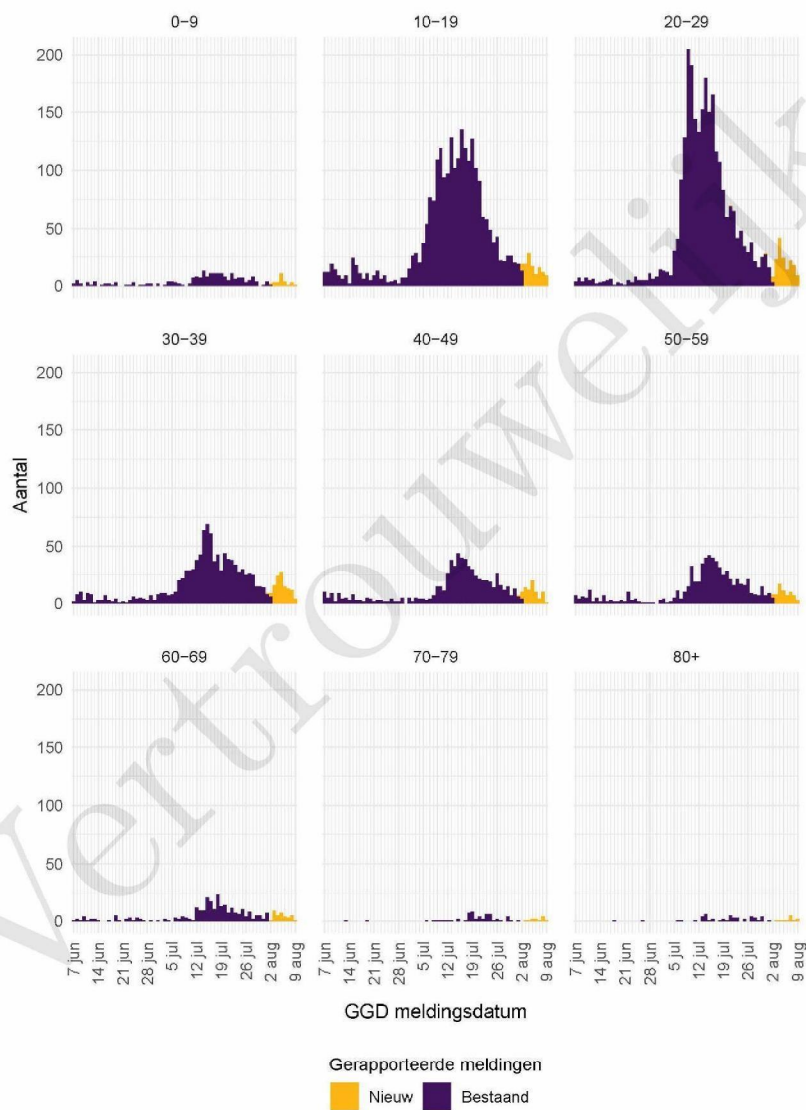

2 COVID-19 MELDINGEN AAN DE GGD KENNEMERLAND VANAF 7 JUNI 2021

Figuur 2: Aantal aan de GGD gemelde SARS-CoV-2 personen vanaf 7 juni 2021, per leeftijdsgroep. Een leeg figuur betekent dat er in de betreffende periode geen meldingen waren.