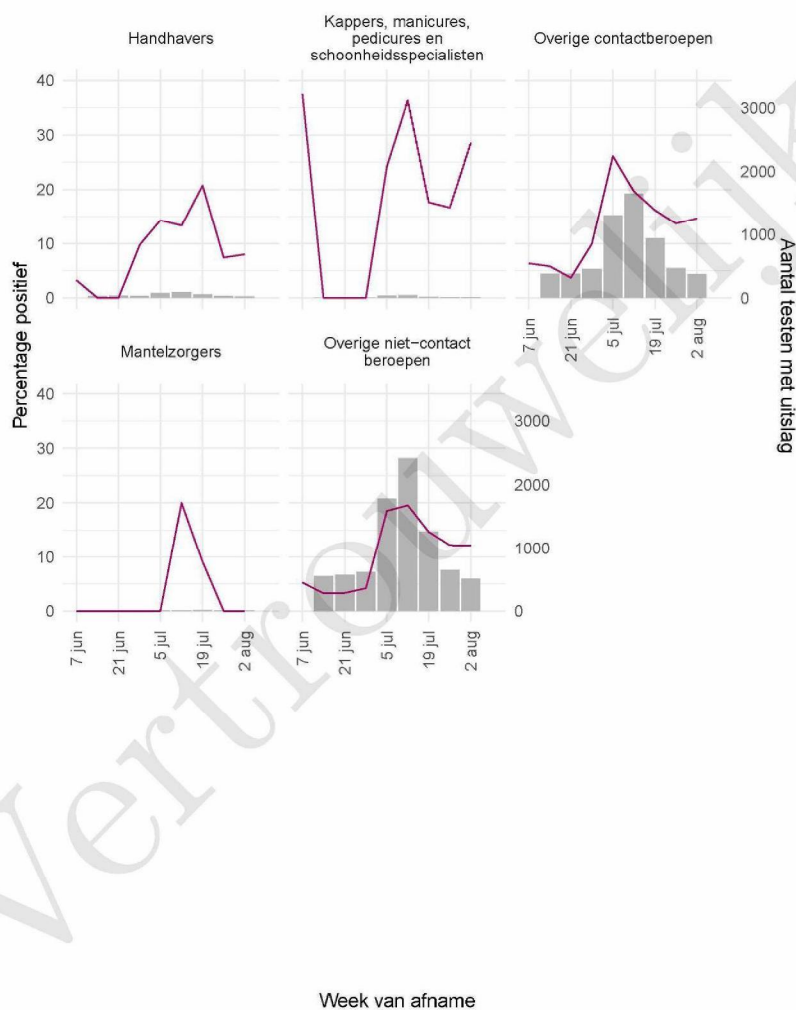

10 SARS-COV-2 TESTEN AFGENOMEN DOOR DE GGD KENNEMERLAND VANAF 7 JUNI 2021

Figuur 6: Aantal testen¹ en percentage positieve testen per kalenderweek en per doelgroep vanaf 7 juni 2021².

¹ De doorlopende paarse lijn geeft het percentage positief weer (y-as linkerzijde). De grijze balkjes geven het absolute aantal afgenomen tests weer (y-as rechterzijde). Een leeg figuur betekent dat er in de betreffende periode geen meldingen waren.² Vanaf 20 april 2021 geven deze figuren gegevens weer inclusief testen gedaan ihkv BCO. Een leeg figuur betekent dat er in de betreffende periode geen meldingen waren.