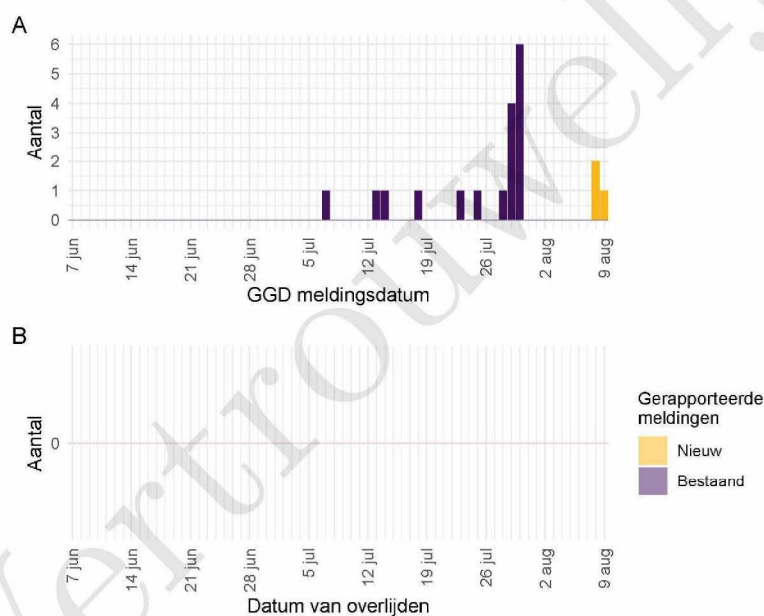

9 Surveillance van SARS-CoV-2 in verpleeghuizen, woonzorgcentra en gehandicaptenzorginstellingen vanaf 7 juni 2021

Vanaf 1 juli 2020 vraagt de GGD voor alle personen positief voor SARS-CoV-2 systematisch na of een persoon in een verpleeghuis of woonzorgcentrum woont. Vanaf 8 september 2020 wordt deze informatie gebruikt om het aantal personen met een positieve testuitslag voor SARS-CoV-2 woonachtig in een verpleeghuis of woonzorgcentrum, en het aantal bewoners met COVID-19 die overleden zijn, te monitoren.

Figuur 4: Aantal verpleeghuis- en woonzorgcentrumbewoners met SARS-CoV-2 gemeld aan de GGD vanaf 7 juni 2021¹. (A) Aantal gemelde verpleeghuis- en woonzorgcentrumbewoners met een positieve testuitslag voor SARS-CoV-2, naar GGD meldingsdatum. (B) Aantal overleden verpleeghuis- en woonzorgcentrumbewoners met een positieve testuitslag voor SARS-CoV-2, naar datum van overlijden.

¹ Meldingen aan het RIVM t/m 2 augustus 2021 10:00 uur zijn in deze grafieken weergegeven in paars. Meldingen van 2 augustus 2021 10:01 uur t/m 9 augustus 2021 10:00 uur zijn weergegeven in geel. Er geldt geen meldingsplicht voor overlijden aan COVID-19. De hier gepresenteerde sterftecijfers betreffen daarom een onderrapportage, en zijn weergegeven in lichtere kleuren. Een leeg figuur betekent dat er in de betreffende periode geen meldingen waren.