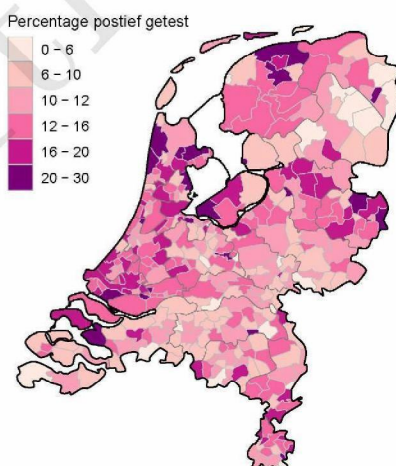

Tabel 22: Aantal testen afgenomen op de GGD testlocaties per week van de afspraak.

Figuur 9: Percentage positieve testen per gemeente op basis van woonplaats van de persoon met een testuitslag voor SARS-CoV-2 in de afgelopen kalenderweek (van 2 augustus 2021 tot en met 8 augustus 2021). De grijze lijnen geven de grenzen van de GGD-regio's weer.