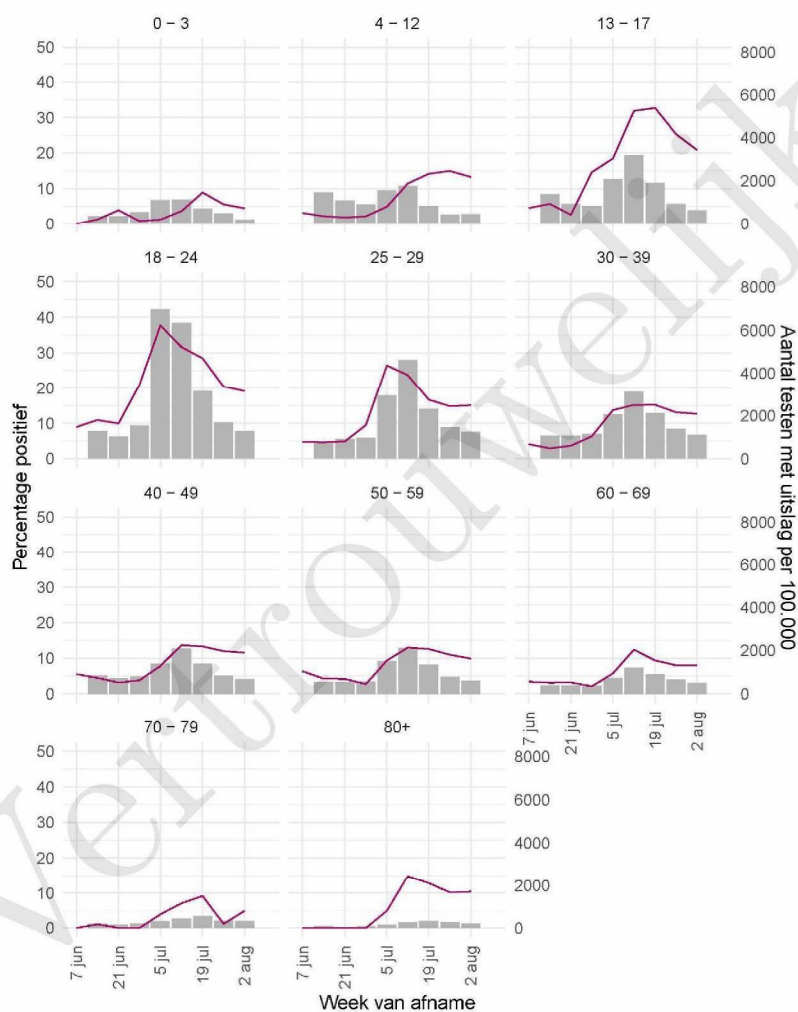

10 SARS-COV-2 TESTEN AFGENOMEN DOOR DE GGD KENNEMERLAND VANAF 7 JUNI 2021

Figuur 7: Aantal testen¹ en percentage positieve testen per kalenderweek en per leeftijdsgroep vanaf 7 juni 2021².

¹ De doorlopende paarse lijn geeft het percentage positief weer (y-as linkerzijde). De grijze balkjes geven het aantal afgenomen tests per 100.000 inwoners weer (y-as rechterzijde).

² Met het openen van de scholen op 8 februari 2021 is het testbeleid voor kleine kinderen (0-4) en kinderen die op de basisschool zitten veranderd.

Een leeg figuur betekent dat er in de betreffende periode geen meldingen waren. ³ Vanaf 20 april 2021 geven deze figuren gegevens weer inclusief testen gedaan ihkv BCO. Een leeg figuur betekent dat er in de betreffende periode geen meldingen waren.