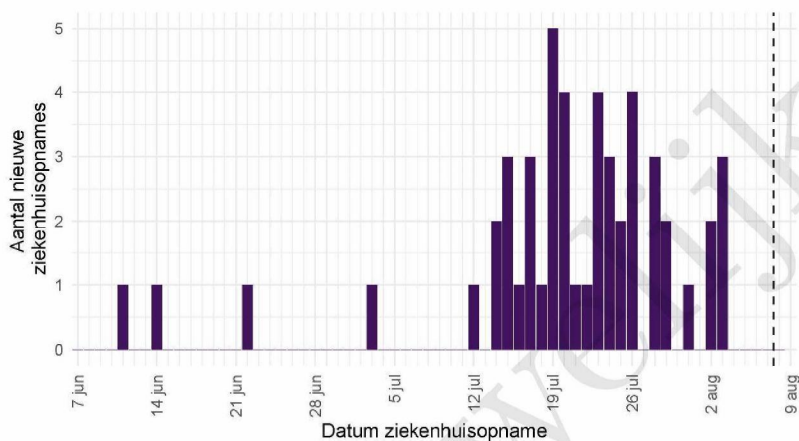

7 COVID-19 ZIEKENHUISOPNAMES EN OPNAMES OP DE INTENSIVE CARE GERAPPORTEERD
DOOR DE STICHTING NICE

Figuur 3: Aantal nieuwe COVID-19 patiënten per dag in Nederlandse ziekenhuizen woonachtig in regio GGD Kennemerland. Gegevens rechts van de stippellijn worden momenteel nog aangevuld door de ziekenhuizen.

Bron: Nationale Intensive Care Evaluatie – NICE. Gegevens bijgewerkt op 9 augustus 2021 11:58 uur. Voor uitgebreidere en nog actuelere informatie zie Stichting NICE.